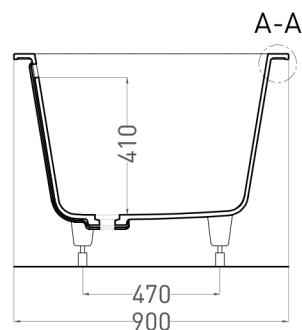

ORNELLA AXIS 190X90

ВАННА ВСТРАИВАЕМАЯ 103422M

Дизайн: Salini SRL

salini
L'ANIMA DELL'ACQUA

Размеры: 1900 x 900 x 600/620 мм

Вес нетто / брутто: 68 / 158 кг

Объём до перелива: 375 л

Глубина до перелива: 410 мм

Материал: S-Stone

Покрытие: матовое

Цвет: RAL / белый

Комплектация: регулируемые ножки до 2 см

Требуемый смеситель: настенный / напольный

Гарантия: 5 лет

Производство: Италия / Россия

Salini SRL

20122 Italia, Milano, Piazza del Duomo, 20

info@salini-srl.com

www.salini-srl.com

© Salini SRL - All rights reserved

Все права защищены. Несанкционированное копирование, публикация, полное или частичное воспроизведение запрещены.