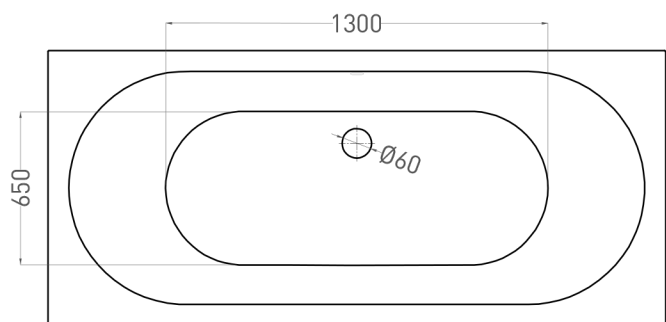

ORNELLA AXIS 190X90

ВАННА ВСТРАИВАЕМАЯ 103422M

Дизайн: Salini SRL

salini
L'ANIMA DELL'ACQUA

Размеры: 1900 x 900 x 600/620 мм

Вес нетто / брутто: 68 / 158 кг

Объём до перелива: 375 л

Глубина до перелива: 410 мм

Материал: S-Stone

Покрытие: матовое

Цвет: RAL / белый

Комплектация: регулируемые ножки до 2 см

Требуемый смеситель: настенный / напольный

Гарантия: 5 лет

Производство: Италия / Россия

Salini SRL

20122 Italia, Milano, Piazza del Duomo, 20

info@salini-srl.com

www.salini-srl.com

© Salini SRL - All rights reserved

Все права защищены. Несанкционированное копирование, публикация, полное или частичное воспроизведение запрещены.