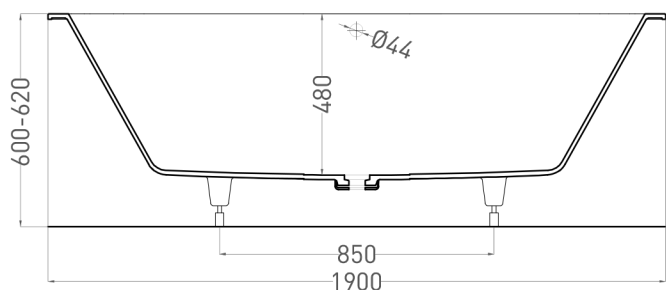

ORNELLA AXIS 190X90

ВАННА ВСТРАИВАЕМАЯ 103412G

Дизайн: Salini SRL

salini
L'ANIMA DELL'ACQUA

Размеры: 1900 x 900 x 600/620 мм

Вес нетто / брутто: 70 / 165 кг

Объём до перелива: 375 л

Глубина до перелива: 410 мм

Материал: S-Sense

Покрытие: глянцевое

Цвет: RAL / белый

Комплектация: регулируемые ножки до 2 см

Требуемый смеситель: настенный / напольный

Гарантия: 5 лет

Производство: Италия / Россия

Salini SRL

20122 Italia, Milano, Piazza del Duomo, 20

info@salini-srl.com

www.salini-srl.com

© Salini SRL - All rights reserved

Все права защищены. Несанкционированное копирование, публикация, полное или частичное воспроизведение запрещены.