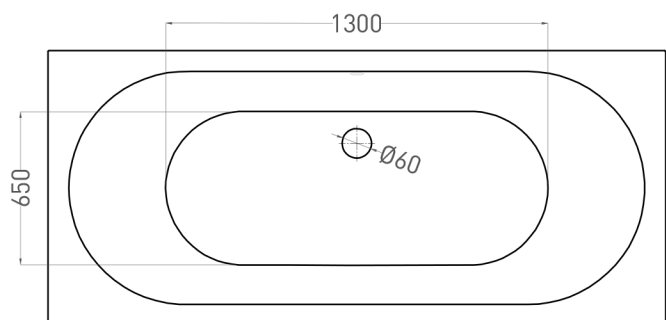

ORNELLA AXIS 190X90

ВАННА ВСТРАИВАЕМАЯ 103412G

Дизайн: Salini SRL

salini
L'ANIMA DELL'ACQUA

Размеры: 1900 x 900 x 600/620 мм

Вес нетто / брутто: 70 / 165 кг

Объём до перелива: 375 л

Глубина до перелива: 410 мм

Материал: S-Sense

Покрытие: глянцевое

Цвет: RAL / белый

Комплектация: регулируемые ножки до 2 см

Требуемый смеситель: настенный / напольный

Гарантия: 5 лет

Производство: Италия / Россия

Salini SRL

20122 Italia, Milano, Piazza del Duomo, 20

info@salini-srl.com

www.salini-srl.com

© Salini SRL - All rights reserved

Все права защищены. Несанкционированное копирование, публикация, полное или частичное воспроизведение запрещены.