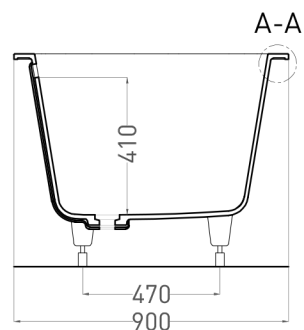

ORNELLA AXIS 190X90

ВАННА ВСТРАИВАЕМАЯ 103412G

Дизайн: Salini SRL

salini
L'ANIMA DELL'ACQUA

Размеры: 1900 x 900 x 600/620 мм

Вес нетто / брутто: 70 / 165 кг

Объём до перелива: 375 л

Глубина до перелива: 410 мм

Материал: S-Sense

Покрытие: глянцевое

Цвет: RAL / белый

Комплектация: регулируемые ножки до 2 см

Требуемый смеситель: настенный / напольный

Гарантия: 5 лет

Производство: Италия / Россия

Salini SRL

20122 Italia, Milano, Piazza del Duomo, 20

info@salini-srl.com

www.salini-srl.com

© Salini SRL - All rights reserved

Все права защищены. Несанкционированное копирование, публикация, полное или частичное воспроизведение запрещены.