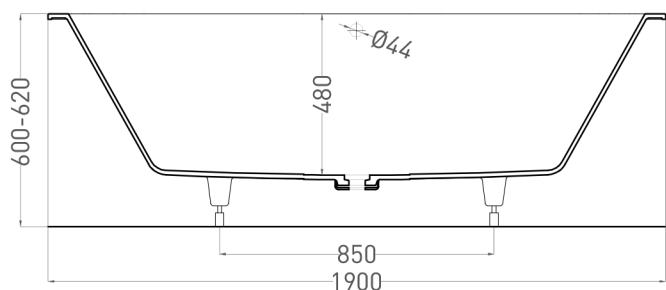

ORNELLA AXIS 190X90

ВАННА ВСТРАИВАЕМАЯ 103422M

Дизайн: Salini SRL

salini
L'ANIMA DELL'ACQUA

Размеры: 1900 x 900 x 600/620 мм

Вес нетто / брутто: 68 / 158 кг

Объём до перелива: 375 л

Глубина до перелива: 410 мм

Материал: S-Stone

Покрытие: матовое

Цвет: RAL / белый

Комплектация: регулируемые ножки до 2 см

Требуемый смеситель: настенный / напольный

Гарантия: 5 лет

Производство: Италия / Россия

Salini SRL

ORNELLA AXIS 190X90

ВАННА ВСТРАИВАЕМАЯ 103412G

Дизайн: Salini SRL

salini
L'ANIMA DELL'ACQUA

Размеры: 1900 x 900 x 600/620 мм

Вес нетто / брутто: 70 / 165 кг

Объём до перелива: 375 л

Глубина до перелива: 410 мм