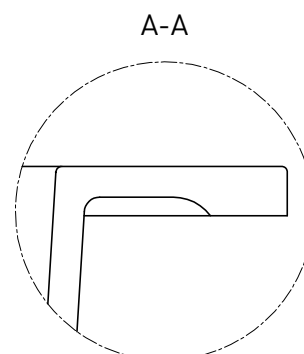

ONDA 80

РАКОВИНА СТОЛЕШНИЦА 1402201M

Дизайн: Salini SRL

salini
L'ANIMA DELL'ACQUA

Размеры: 800 x 500 x 163 мм

Вес нетто / брутто: 14,5 / 15,5 кг

Материал: S-Stone

Покрытие: матовое

Цвет: RAL / белый

Комплектация: раковина с отверстием,
донный клапан Up&Down в цвет изделия
с логотипом Salini

Требуемый смеситель: на раковину

Гарантия: 5 лет

Производство: Италия / Россия

Salini SRL

20122 Italia, Milano, Piazza del Duomo, 20