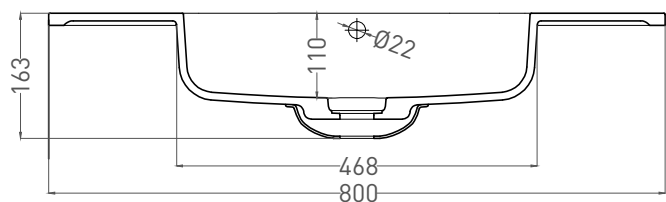

ONDA 80

РАКОВИНА СТОЛЕШНИЦА 1402201M

Дизайн: Salini SRL

salini
L'ANIMA DELL'ACQUA

Размеры: 800 x 500 x 163 мм

Вес нетто / брутто: 14,5 / 15,5 кг

Материал: S-Stone

Покрытие: матовое

Цвет: RAL / белый

Комплектация: раковина с отверстием,
донный клапан Up&Down в цвет изделия
с логотипом Salini

Требуемый смеситель: на раковину

Гарантия: 5 лет

Производство: Италия / Россия

Salini SRL

20122 Italia, Milano, Piazza del Duomo, 20