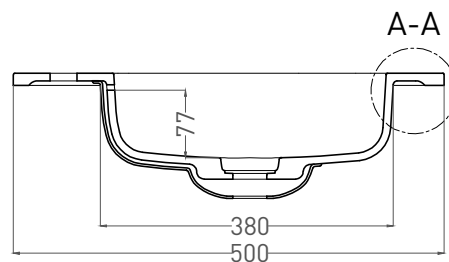

ONDA 80

РАКОВИНА СТОЛЕШНИЦА 1402201M

Дизайн: Salini SRL

salini
L'ANIMA DELL'ACQUA

Размеры: 800 x 500 x 163 мм

Вес нетто / брутто: 14,5 / 15,5 кг

Материал: S-Stone

Покрытие: матовое

Цвет: RAL / белый

Комплектация: раковина с отверстием,
донный клапан Up&Down в цвет изделия
с логотипом Salini

Требуемый смеситель: на раковину

Гарантия: 5 лет

Производство: Италия / Россия

Salini SRL

20122 Italia, Milano, Piazza del Duomo, 20