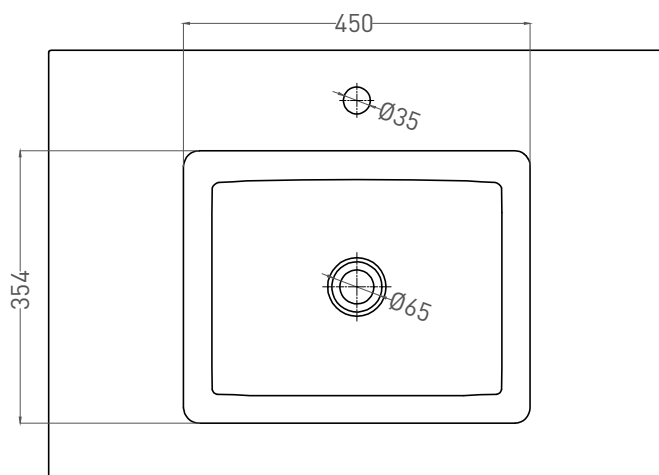

ONDA 80

РАКОВИНА СТОЛЕШНИЦА 1402201M

Дизайн: Salini SRL

salini
L'ANIMA DELL'ACQUA

Размеры: 800 x 500 x 163 мм

Вес нетто / брутто: 14,5 / 15,5 кг

Материал: S-Stone

Покрытие: матовое

Цвет: RAL / белый

Комплектация: раковина с отверстием,
донный клапан Up&Down в цвет изделия
с логотипом Salini

Требуемый смеситель: на раковину

Гарантия: 5 лет

Производство: Италия / Россия

Salini SRL

20122 Italia, Milano, Piazza del Duomo, 20